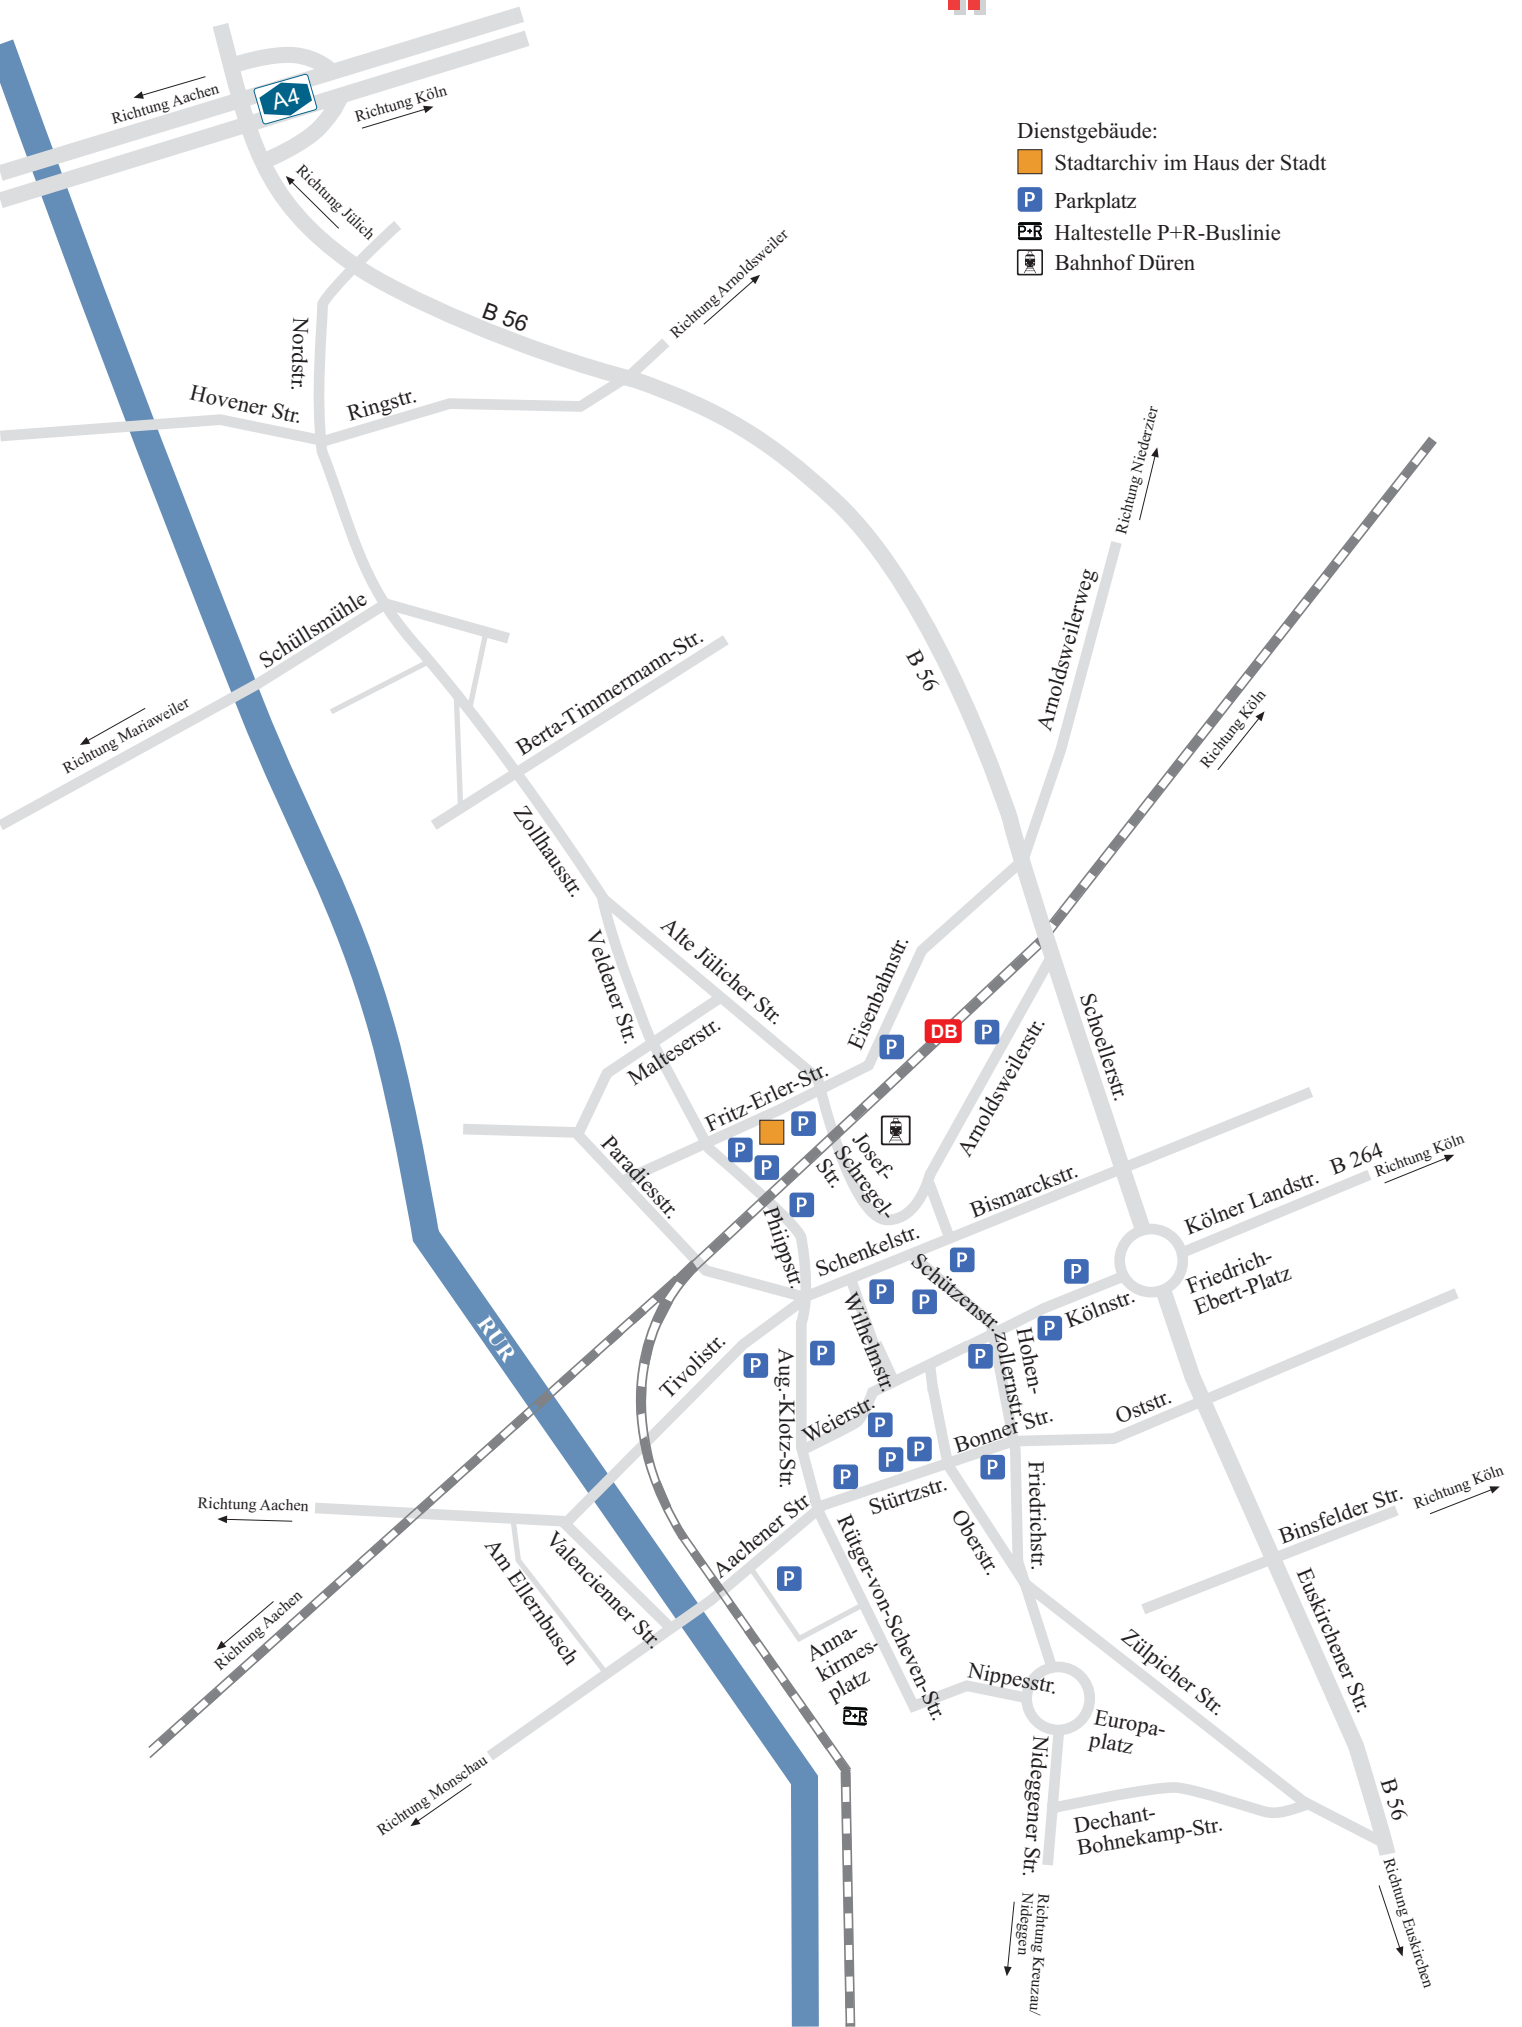

Anfahrtskizze Stadtarchiv - Übersicht -

Anfahrtskizze Stadtarchiv - Innenstadt -

Dienstgebäude:

-  Stadtarchiv im Haus der Stadt
-  Parkplatz
-  Haltestelle P+R-Buslinie
-  Bahnhof Düren